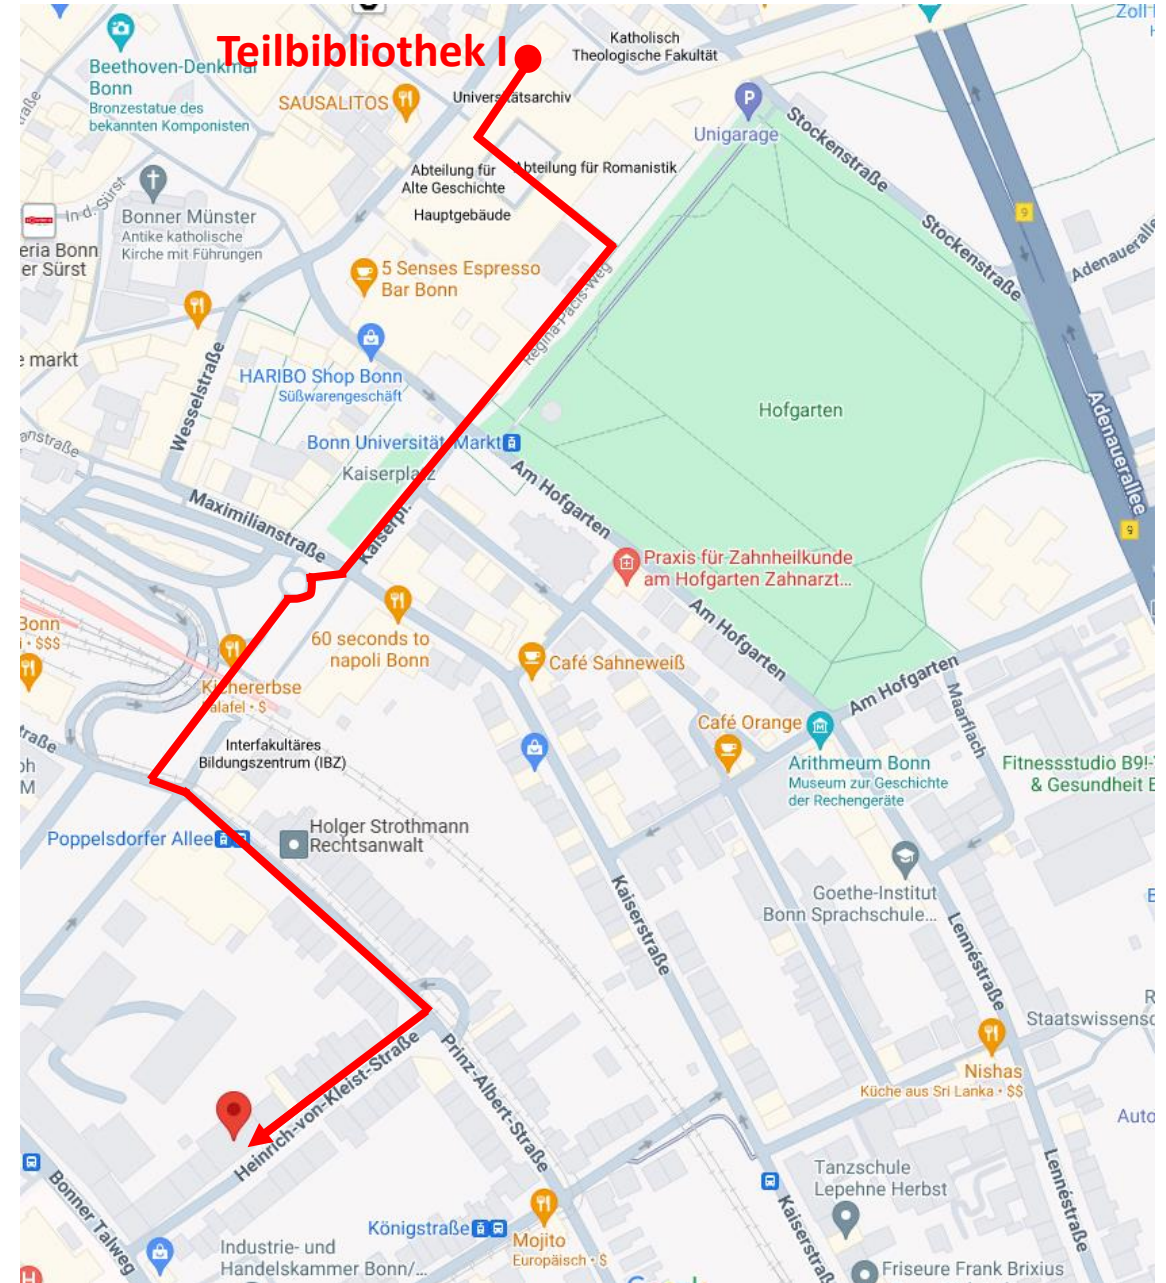

und

öffnet voraussichtlich ab dem 01.08.2024

in dem neuen Gebäude in der **Heinrich-von-Kleist-Straße 22-28.**

Wegweiser

zum neuen Gebäude der philosophischen Teilbibliothek I in der Heinrich-von-Kleist-Straße 22-28

- vom Hauptgebäude der Universität Richtung Hauptbahnhof
- durch die Unterführung nach Poppelsdorf
- vor der Poppelsdorfer Allee links abbiegen
- nach ca. 200m rechts abbiegen
- nach ca. 120m liegt auf der rechten Seite das neue Gebäude der Teilbibliothek I